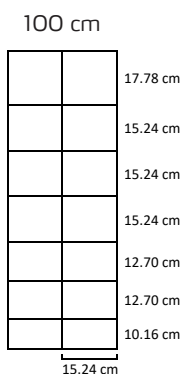

Vnr.: 2710002 100 m
100cm/8/15

Anvendelse:

- Får og geder, suppleret med el-tråde
- Havehegn
- Nyttehaver, planteavl, gartnerier