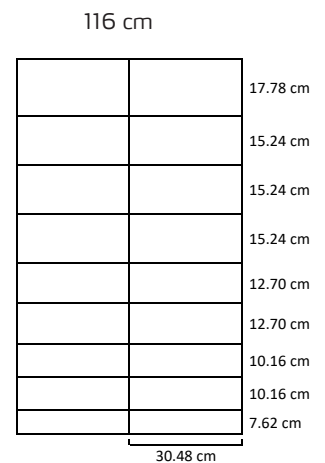

Vnr.: 2712004 100 m
116cm/10/30

Anvendelse:

- Får og geder, suppleret med el-tråde
- Havehegn
- Hunde

Se også produktbladet "Supernet®, fra 150 cm" for højere varianter Supernet samt produktblade vedrørende stålgærder samt Poda Multinet®