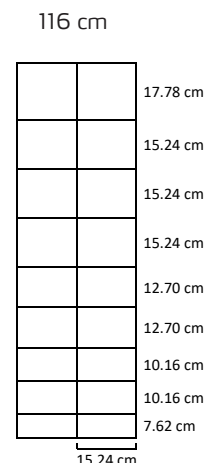

Vnr.: 2710002 100 m
100cm/8/15

Anvendelse:

- Får og geder, suppleret med el-tråde
- Havehegn
- Nyttehaver, planteavl, gartnerier

Vnr.: 2710004 100 m
100cm/8/30

Anvendelse:

- Får og geder, suppleret med el-tråde
- Havehegn
- Nyttehaver, planteavl, gartnerier