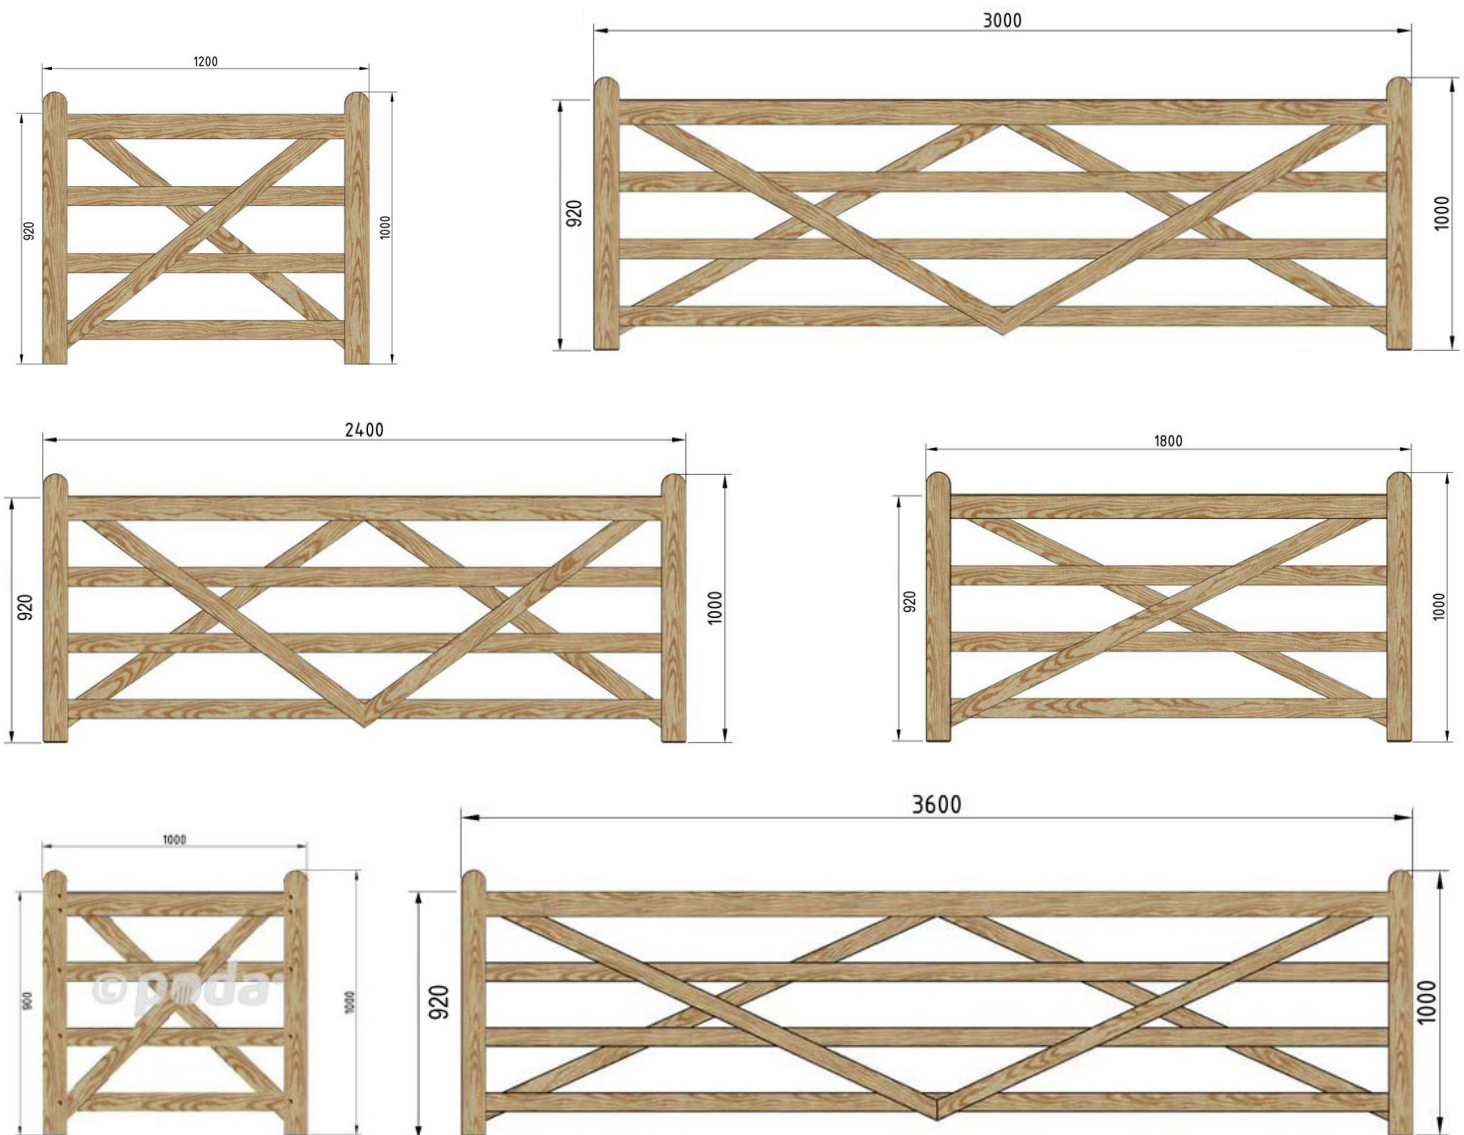

Praktisk og økonomisk

Country Farmer er den klassiske "marklåge" til en fornuftig pris, fremstillet i trykimprægneret gran i stedet for fyrretræ og konstrueret med 4 tværgående lægter i lidt mindre dimensioner. Country Farmer-lågerne er samlet med varmgalvaniserede bræddebolte og leveres i høvlet finish, upudsete og uden fasede kanter. Naturlige knaster, splinter og sprækker kan forekomme i denne udførelse.

Højden på 92 cm gør Farmer-lågerne velegnede til lavere hegn og hvor der er behov for ekstra frihøjde under lågerne. Country

Farmer er desuden populær som låge i haven og til andre diskrete indgangspartier (dog ikke egnet til automatik - se i stedet Country House-lågeserien).

Tilbehør til alle behov

Som bærestolper til Country Farmer lågerne anbefaler vi runde, trykimprægnerede Poda Hegns-pæle med en diameter på 14cm. Du kan også vælge vores firkantede bærestolper med pyramideformet top.

Tekniske specifikationer

Varenumre

Låger - Højde: 92 cm

- Vnr. 51105: 100cm
- Vnr. 51125: 120cm
- Vnr. 51185: 180cm
- Vnr. 51245: 240cm
- Vnr. 51305: 300cm
- Vnr. 51365: 360cm

Beslagpakker og låsebolt

- Vnr. 59025: Beslagpakke til lille enkeltlåge
(længde op til 210 cm)
- Vnr. 59026: Beslagpakke til stor enkeltlåge
(længde fra 210 cm)
- Vnr. 59121: Låsebolt til trælåge (ekstra)