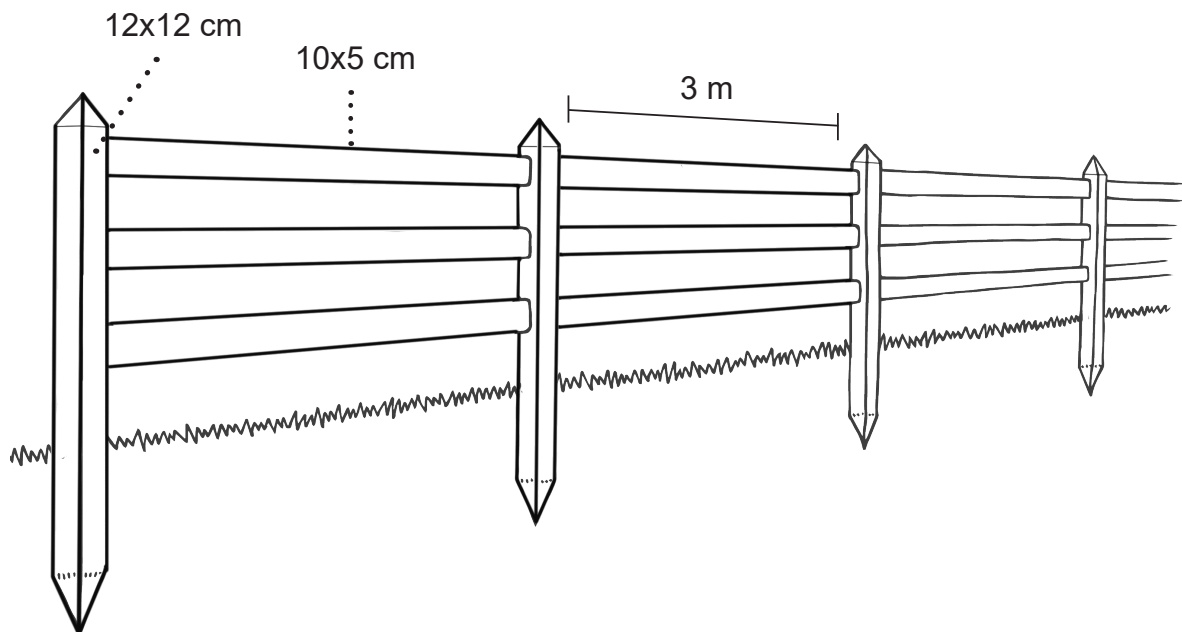

ELEGANT OG STILFULDT

Nevada er det rette valg, hvis du ønsker et virkelig elegant og stilfuldt lægtehegn.

De flotte, firkantede pæle i dimensionen 12x12 cm har affasede kanter og en dekorativ, pyramideformet top. Lægterne måler 5x10cm i tværsnit. Kanterne er afrundede, og lægterne er slebne, så hegnet er sikkert og behageligt at røre ved.

Tekniske specifikationer

Fremstillet i europæisk fyrretræ

Trykimprægneret jvf. NTR klasse A

Grønimpregneret eller brunimpregneret (brunimpregneret leveres mod et mindre tillæg)

Stolper: Firkantede, med affasede kanter og pyramideformet top, 12x12 cm. 2 eller 3 fræsede huller til Nevada-lægter

Lægter: Høvlede og slebne med afrundede kanter, 10x5x300 cm

Pæleafstand: 3 meter

Afstand mellem lægter på 2-lægtet hegn (fra stolpens top til toppen af lægterne): 10 og 65 cm

Afstand mellem lægter på 3-lægtet hegn (fra stolpens top til toppen af lægterne): 10, 50 og 90 cm

Vejløende højder: Op til 120 cm (2-lægtet hegn), op til 140 cm (3-lægtet hegn)

Varenumre

Lægte

358300 Nevada lægte, 300 cm

Stolper til 2-lægte hegn

- 358210 Nevada 2-huls mellemstolpe, 200 cm
- 358211 Nevada 2-huls endestolpe, 200 cm
- 358212 Nevada 2-huls hjørnestolpe, 200 cm
- 358213 Nevada 2-huls T-stolpe, 200 cm