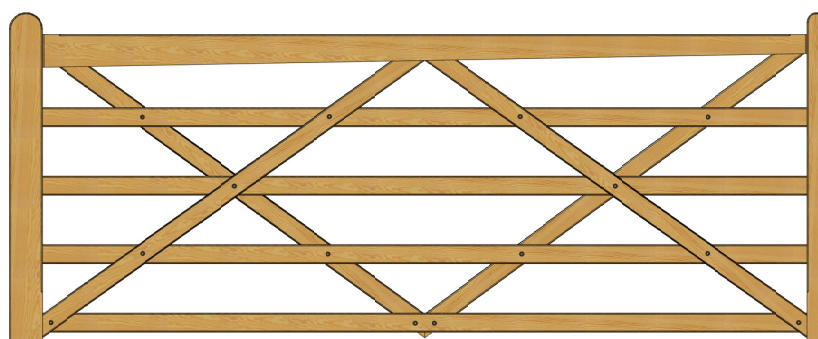

Tilbehør til alle behov

Country House lågerne har en højde på 112 cm og er en solid

konstruktion med kraftige skråstivere og 5 tværgående lægter. Samlingerne er udført med rustfrie bolte med flade hoveder.

Til disse flotte låger anbefaler vi vores firkantede hårdttræs-bærestolper med pyramideformet top. Til lågerne fås komplette beslagpakker med alt, hvad du behøver. Du kan desuden fuldende dit indgangsparti med et suppleringshegn, der matcher Country House lågerne.

B: 120 cm H: 112 cm

B: 240 cm H: 112 cm

B: 180 cm H: 112 cm

B: 300 cm H: 112 cm

B: 360 cm H: 112 cm

Varenumre

Låge

50120: 120cm
50180: 180cm
50240: 240cm
50300: 300cm
50360: 360cm

Beslagpakker og låsebolt

59025: Beslagpakke til lille enkeltlåge
(længde op til 210 cm)
59026: Beslagpakke til stor enkeltlåge
(længde op til 360 cm)
59121: Låsebolt til trælåge (ekstra)

Beslagpakkerne indeholder alt til lågemontering.
Låsebolt til trælåge er ekstra sikkerhedslukketøj.
Se også produktblad: "Beslag til træ og stållåger".