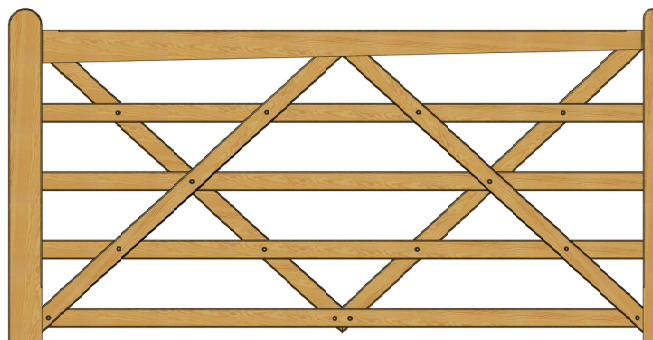

Tilbehør til alle behov

Country House lågerne har en højde på 112 cm og er en solid

konstruktion med kraftige skråstivere og 5 tværgående lægter. Samlingerne er udført med rustfrie bolte med flade hoveder.

Til disse flotte låger anbefaler vi vores firkantede hårdttræs-bærestolper med pyramideformet top. Til lågerne fås komplette beslagpakker med alt, hvad du behøver. Du kan desuden fuldende dit indgangsparti med et suppleringshegn, der matcher Country House lågerne.

Country House leveres også i trykimpregneret udførelse.

Velegnet til portautomatik. Her vist med nedstøbningsmotor.

Låsebolt til trælåge: Sikkerhedslukketøj, der monteres indeni lågerammen. Kan aflåses med hængelås.

B: 120 cm H: 112 cm

B: 240 cm H: 112 cm

B: 180 cm H: 112 cm

B: 300 cm H: 112 cm

B: 360 cm H: 112 cm

Varenumre

Låge

50120: 120cm
50180: 180cm
50240: 240cm
50300: 300cm
50360: 360cm