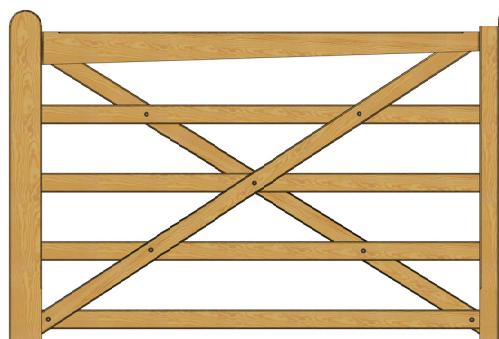

Tilbehør til alle behov

Country House lågerne har en højde på 112 cm og er en solid

konstruktion med kraftige skråstivere og 5 tværgående lægter. Samlingerne er udført med rustfrie bolte med flade hoveder.

Til disse flotte låger anbefaler vi vores firkantede hårdttræs-bærestolper med pyramideformet top. Til lågerne fås komplette beslagpakker med alt, hvad du behøver. Du kan desuden fuldende dit indgangsparti med et suppleringshegn, der matcher Country House lågerne.

Country House leveres også i trykimpregneret udførelse.

Velegnet til portautomatik. Her vist med nedstøbningsmotor.

Låsebolt til trælåge: Sikkerhedslukketøj, der monteres indeni lågerammen. Kan aflåses med hængelås.

B: 120 cm H: 112 cm

B: 240 cm H: 112 cm

B: 180 cm H: 112 cm

B: 300 cm H: 112 cm

B: 360 cm H: 112 cm

Varenumre

Låge

50120: 120cm
50180: 180cm
50240: 240cm
50300: 300cm
50360: 360cm