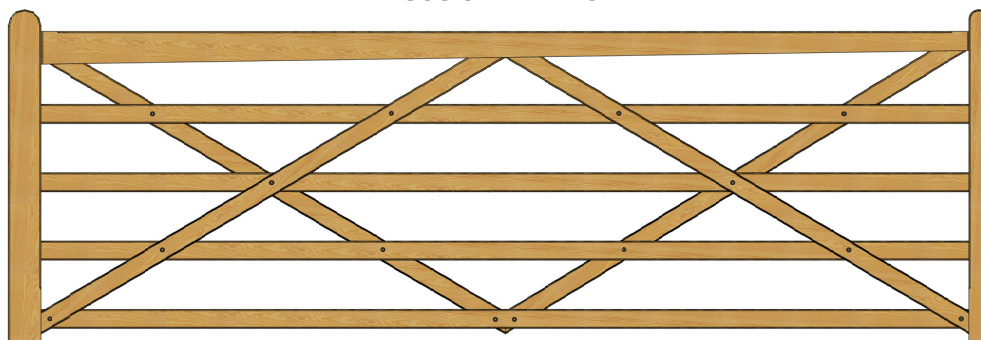

Tilbehør til alle behov

Country House lågerne har en højde på 112 cm og er en solid

konstruktion med kraftige skråstivere og 5 tværgående lægter. Samlingerne er udført med rustfrie bolte med flade hoveder.

Til disse flotte låger anbefaler vi vores firkantede hårdttræs-bærestolper med pyramideformet top. Til lågerne fås komplette beslagpakker med alt, hvad du behøver. Du kan desuden fuldende dit indgangsparti med et suppleringshegn, der matcher Country House lågerne.

B: 120 cm H: 112 cm

B: 240 cm H: 112 cm

B: 180 cm H: 112 cm

B: 300 cm H: 112 cm

B: 360 cm H: 112 cm

Varenumre

Låge

50120: 120cm
50180: 180cm
50240: 240cm
50300: 300cm
50360: 360cm

Beslagpakker og låsebolt

59025: Beslagpakke til lille enkeltlåge
(længde op til 210 cm)
59026: Beslagpakke til stor enkeltlåge
(længde op til 360 cm)
59121: Låsebolt til trælåge (ekstra)

Beslagpakkerne indeholder alt til lågemontering.
Låsebolt til trælåge er ekstra sikkerhedslukketøj.
Se også produktblad: "Beslag til træ og stållåger".