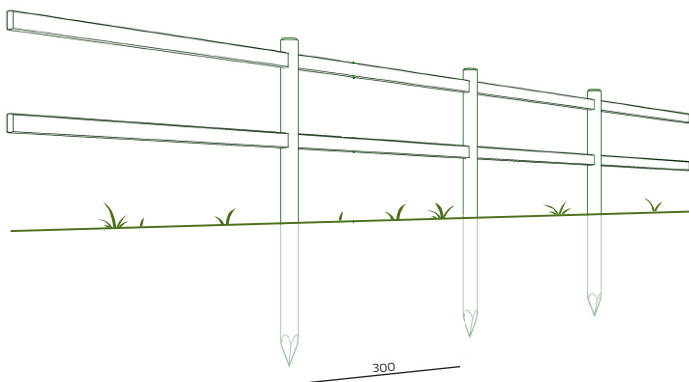

Colorado-lægterne er fremstillet i dimensionen 5x10cm og er afrundede i top og bund. Flotte at se på - og behagelige og sikre at røre ved.

De runde pæle har en diameter på 12 cm og er forsynet med

nøjagtige udfræsninger til lægterne. Poda yder 20 års garanti på pælene, der er imprægneret i NTR klasse A.

# Tekniske specifikationer

Fremstillet i europæisk fyrretræ

Trykimprægneret jvf. NTR klasse A

Grønimpregneret eller brunimpregneret (brunimpregneret leveres mod et mindre tillæg)

Stolper: Runde Ø12 cm. Fræsede huller til 2 eller 3 Colorado-lægter

Lægter: Høvlede og slebne med afrundede kanter, 10x5x300 cm

Pæleafstand: 3 meter

Afstand mellem lægter på 2-lægtet hegn (fra stolpens top til toppen af lægterne): 10 og 65 cm

Afstand mellem lægter på 3-lægtet hegn (fra stolpens top til toppen af lægterne): 10, 50 og 90 cm

Vejledende højder: Op til 120 cm (2-lægtet hegn), op til 140 cm (3-lægtet hegn)

Colorado lægte

Colorado-hegn med 2 lægter

Colorado-hegn med 3 lægter