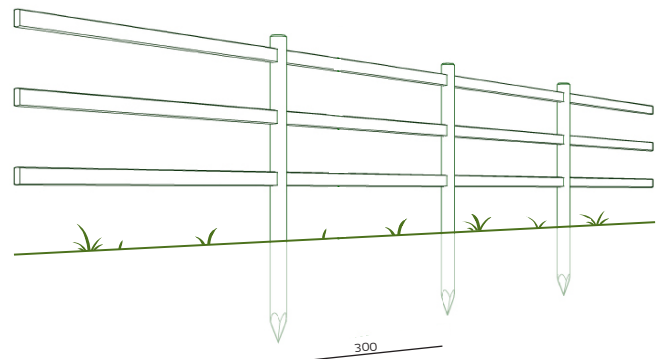

Colorado-lægterne er fremstillet i dimensionen 5x10cm og er afrundede i top og bund. Flotte at se på - og behagelige og sikre at røre ved.

De runde pæle har en diameter på 12 cm og er forsynet med

nøjagtige udfræsninger til lægterne. Poda yder 20 års garanti på pælene, der er imprægneret i NTR klasse A.

# Tekniske specifikationer

Fremstillet i europæisk fyrretræ

Trykimprægneret jvf. NTR klasse A

Grønimpregneret eller brunimpregneret (brunimpregneret leveres mod et mindre tillæg)

Stolper: Runde Ø12 cm. Fræsede huller til 2 eller 3 Colorado-lægter

Lægter: Høvlede og slebne med afrundede kanter, 10x5x300 cm

Pæleafstand: 3 meter

Afstand mellem lægter på 2-lægtet hegn (fra stolpens top til toppen af lægterne): 10 og 65 cm

Afstand mellem lægter på 3-lægtet hegn (fra stolpens top til toppen af lægterne): 10, 50 og 90 cm

Vejledende højder: Op til 120 cm (2-lægtet hegn), op til 140 cm (3-lægtet hegn)

Colorado lægte

Colorado-hegn med 2 lægter

Colorado-hegn med 3 lægter