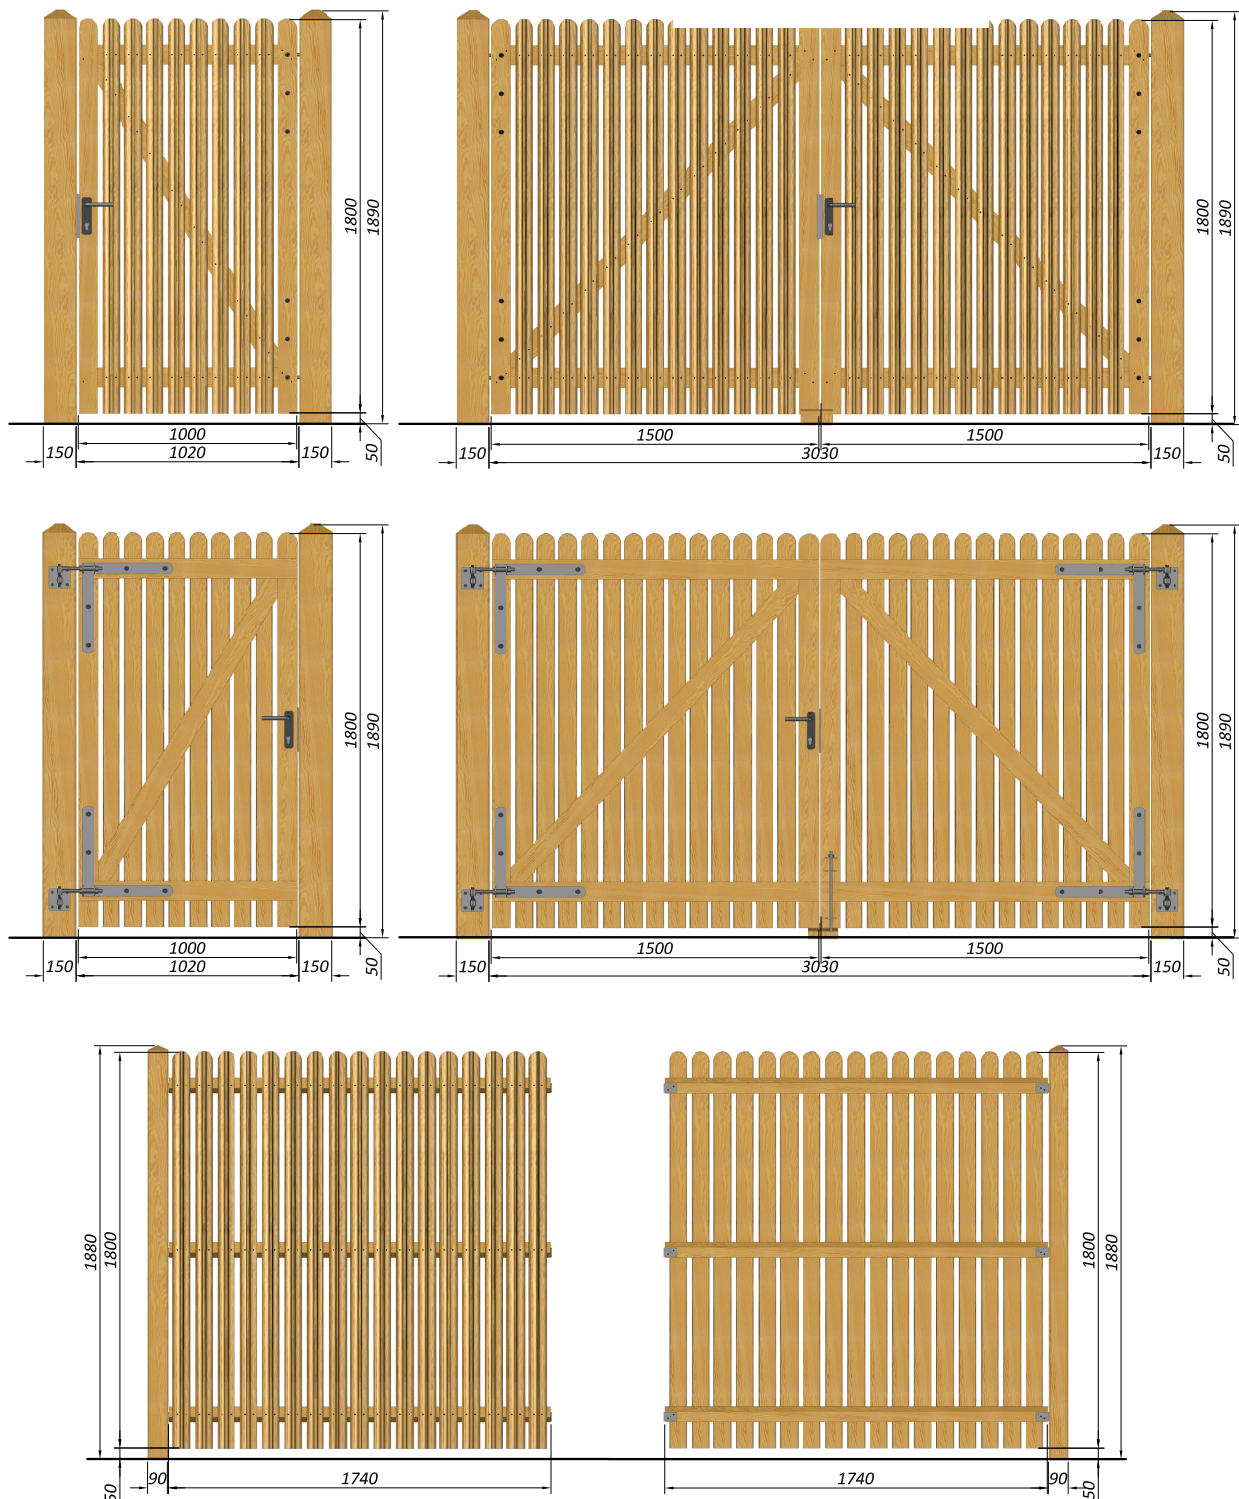

Gennemtænkt design

Terndrup stakit er fremstillet af Karpatergran i høj kvalitet, der er trykimprægneret og samlet med rustfri skrue. De lodrette brædder er runde i toppen og udført med en dekorativ profil på forsiden. Brædderne måler 80 x 25 mm og løsholterne 70 x 25 mm.

Løsholterne er høvlet med skrå over- og underside, så vand let løber af.

Justerbar port og låge

Til Terndrup stakit hører en port og en låge i matchende design. Både port og låge leveres med en robust nøgletås og Podas unikke vinkelbeslag, der kan justeres i tre dimensioner. De justerbare vinkelbeslag sikrer, at lågen ikke sætter sig, og at lågen altid kan justeres til at lukke korrekt, selvom træet "arbejder". Porten leveres endvidere med en solid, varmgalvaniseret skudrigel og skildpadder i egetræ. De tilhørende bærestolper har høvlet

overflade og måler 15 x 15 cm. Bærestolperne er endvidere forsynet med fasede kanter og en dekorativ pyramidetop.

- Elegant og dekorativt design
- Øget sikkerhed med solid, låsbar konstruktion.
- Kan låses med nøgle både inde- og udefra.
- Høj betjeningskomfort
- Kraftige, fuldt justerbare beslag
- Lang holdbarhed

Stakit

571802 Terndrup stakit L180 x H180cm
572406 Stolpe til 180cm Terndrup stakit
57901 Beslag til Terndrup stakit